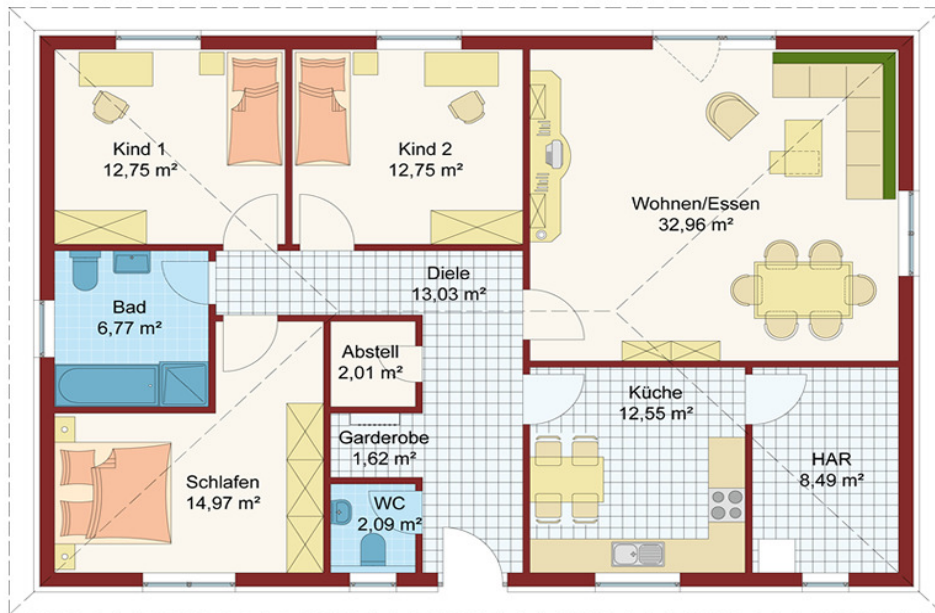

## Bungalow Königslutter

Traditioneller Bungalow mit außergewöhnlichen 120m<sup>2</sup> Wohnfläche, fantastisch großem Hausanschlussraum, komfortablen 13m<sup>2</sup> großem Kinderzimmern.  
(Abb. zeigt Variante)

### Das Erdgeschoss

Wohnen/Eszen	32,96 m <sup>2</sup>
Küche	12,55 m <sup>2</sup>
Bad	6,77 m <sup>2</sup>
Kind 1	12,75 m <sup>2</sup>
Kind 2	12,75 m <sup>2</sup>
Diele	13,03 m <sup>2</sup>
Schlafen	14,97 m <sup>2</sup>
WC	2,09 m <sup>2</sup>
HAR	8,49 m <sup>2</sup>
Abstell	2,01 m <sup>2</sup>
Garderobe	1,62 m <sup>2</sup>
Gesamtwohnfläche:	119,98 m <sup>2</sup>