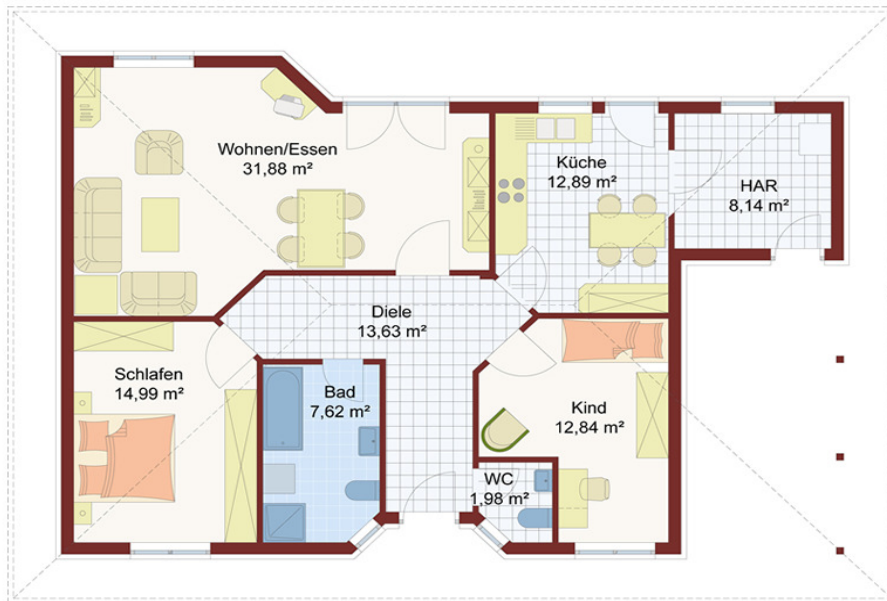

Bungalow Stadthagen

Ein integrierter Carport mit großem Hausanschlussraum, ein eingezogener Hauseingang und eine große überdachte Terrasse prägen diesen 104 m² Walmdachbungalow.

Das Erdgeschoss

Wohnen/Essen	31,88 m ²
Küche	12,89 m ²
Diele	13,63 m ²
HAR/HWR	8,14 m ²
Bad	7,62 m ²
WC	1,98 m ²
Kind	12,84 m ²
Schlafen	14,99 m ²
Gesamtwohnfläche:	103,98 m ²