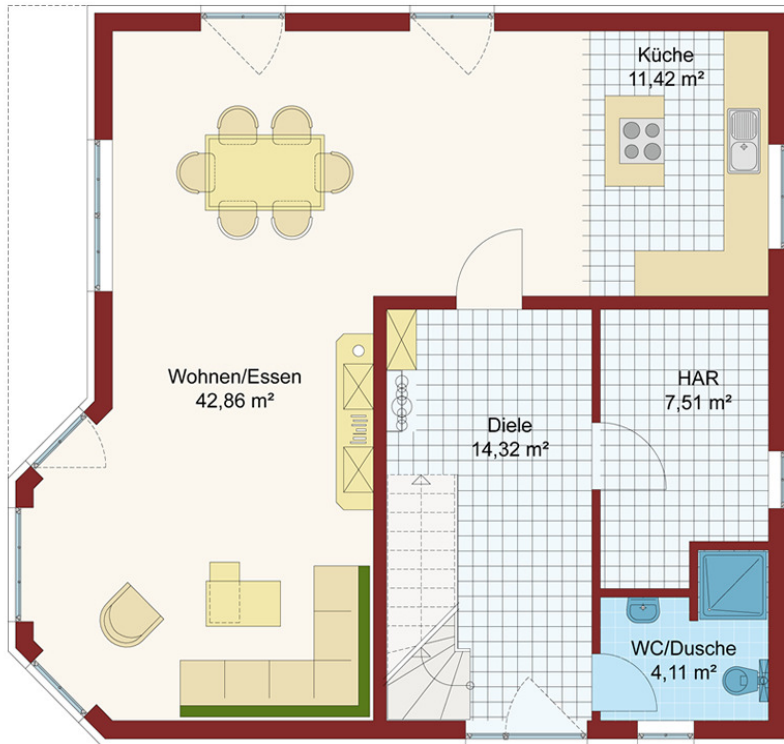

Haus Berlin

Ein Haus für die ganze Familie mit 149 m². Der Erker lässt viel Licht in den Wohnbereich. Besonders gelungen: der überdachte Balkon im Dachgeschoss.

(Abb. zeigt Variante)

Das Erdgeschoss

Wohnen/Essen	42,86 m ²
Kochen	11,42 m ²
WC/Dusche	4,11 m ²
Diele	13,43 m ²
HAR	7,51 m ²
Gesamt:	79,33 m²

Das Dachgeschoss

Schlafen	16,25 m ²
Kind 1	18,91 m ²
Kind 2	18,95 m ²
Bad	10,57 m ²
Flur	5,02 m ²
Gesamt:	69,70 m²
Gesamtwohnfläche:	149,03 m ²