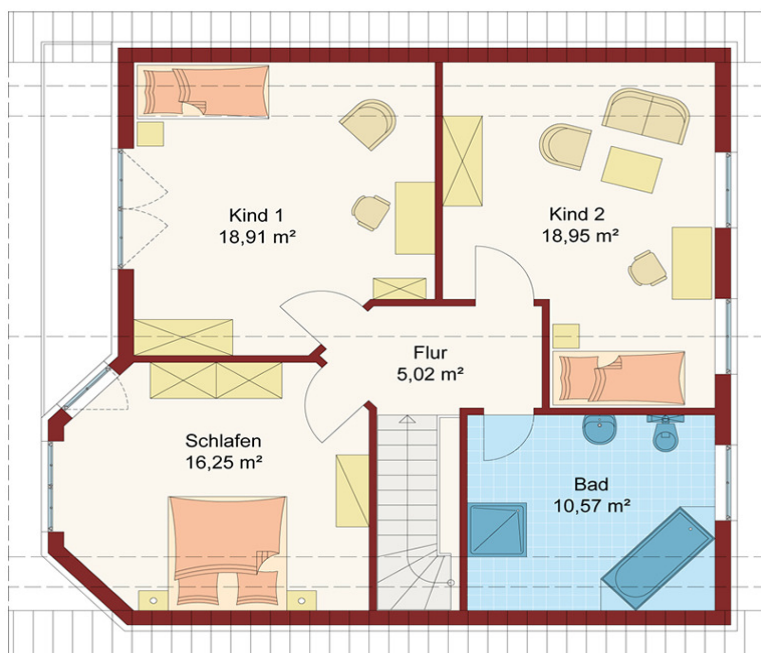

Haus Berlin

Ein Haus für die ganze Familie mit 149 m². Der Erker lässt viel Licht in den Wohnbereich. Besonders gelungen: der überdachte Balkon im Dachgeschoss.

(Abb. zeigt Variante)

Das Erdgeschoss

Wohnen/Essen	42,86 m ²
Kochen	11,42 m ²
WC/Dusche	4,11 m ²
Diele	13,43 m ²
HAR	7,51 m ²
Gesamt:	79,33 m²

Das Dachgeschoss

Schlafen	16,25 m ²
Kind 1	18,91 m ²
Kind 2	18,95 m ²
Bad	10,57 m ²
Flur	5,02 m ²
Gesamt:	69,70 m²
Gesamtwohnfläche:	149,03 m ²